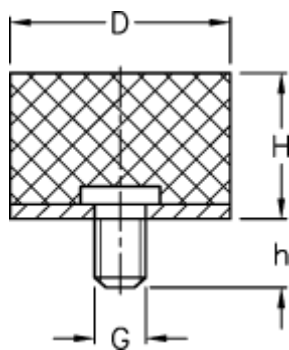

Varenummer: 51401056002910
Beskrivelse: KLEE Vibrationsdæmper type 4
20-8-4, M6x25, NR - 57 shore

Mål

D = 20
G = M6
h = 25
H = 8